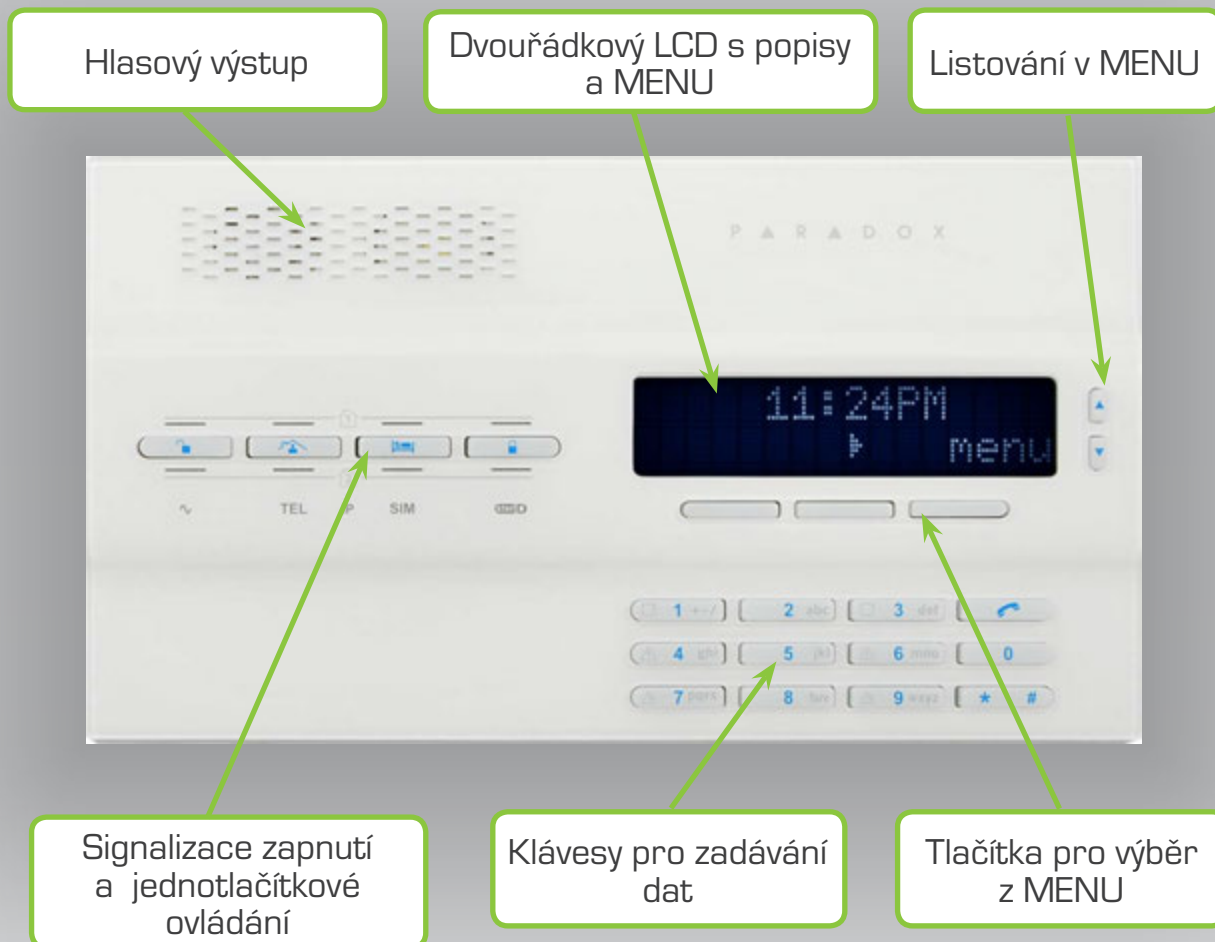

Díky přidanému modulu výstupů je možné tuto klíčenku současně použít i pro bezdrátové otevření garážových vrat a signalizaci otevřených vrat. **Součástí setu je i 1 požární detektor**. Bezdrátový optický kouřový detektor slouží k detekci kouře v místnosti, umísťuje se v chodbě, garáži. Ústředna umí rozlišit, z kterého detektoru poplach pochází a uživatel na základě doručené sms (volání) zjistí, zda se jedná o požární poplach nebo narušení objektu.

ZABEZPEČIT STAVBU

cena

Sestava pro zajištění ostrahy objektu v době, kdy je ve výstavbě

Sestava je **určena pro rozestavěné objekty**, kde je třeba hlídat vybavení (instalovaný kotel, radiátory, spotřebiče...). K tomuto účelu spolehlivě slouží **bezdrátové akcelerační detektory** – 4 v setu, které se připevní k hlídanému zařízení a reagují při změně polohy. Detektor zaznamená pohyb a při překonání určité vzdálenosti vyhlásí poplach. **Základem setu** je opět **ústředna MG6250** doplněná **klíčenkou pro snadné ovládání** zabezpečení, **GSM modulem** pro volání (sms) majiteli, ostraze. **Po dostavbě může být tato bezdrátová sestava rozšířena o další detektory a akcelerační detektory využity pro signalizaci otevřených dveří a oken**. Nabízí tak využití i v obydleném a zařízeném objektu.

JEDNODUCHÉ OVLÁDÁNÍ

Základem každého setu je vždy **ústředna**, která tvoří „**mozek**“ **celého systému zabezpečení**. Připojují se k ní všechny detektory v objektu. Ústředna pak **hlídá a vyhodnocuje** stav jednotlivých detektorů i celého systému. Zabezpečovací zařízení se ovládá pomocí tlačítek umístěných přímo na ústředně nebo pomocí bezdrátové klíčenky. Pro lepší orientaci slouží dvouřádkový LCD displej. Ovládání je tak velmi jednoduché a zvládne ho **každý člen rodiny**.